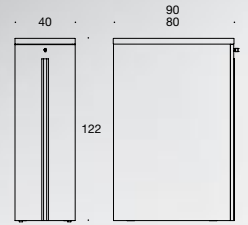

# BIG

DESIGN PEKKA TOIVOLA

Möbler och inredningar  
Furniture and fitments

Big -sidoförvaring kan samtidigt nyttjas av två användare.

Big udtræksskab kan deles op, så man kan være 2 brugere om 1 skab.

Big pull out cabinet can be divided for two users.