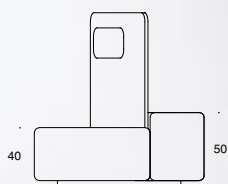

Inspiring
spaces

Martela

DIAGONAL

DESIGN o4i

389 soffa / sofa / sofa
789 skärm / skærm / screen

Sitsar klædda, svart stomme.
Skærmar helt klædda.

Polstret sæde, sort stel.
Fuldpolstret skærm.

Seat upholstered, base black.
Screen fully upholstered.