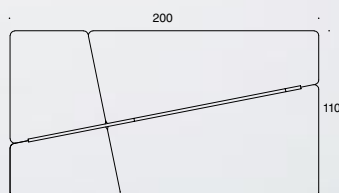

Inspiring
spaces

Martela

DIAGONAL

DESIGN o4i

389 soffa / sofa / sofa
789 skärm / skærm / screen

Sitsar klædda, svart stomme.
Skærmar helt klædda.

Polstret sæde, sort stel.
Fuldpolstret skærm.

Seat upholstered, base black.
Screen fully upholstered.