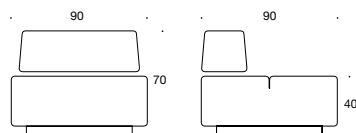

Inspiring
spaces

Martela

Sits och rygg helt klädda.
Svart stomme.

Fuldpolstret sæde og ryglæn.
Sort stel.

Seat and back fully upholstered.
Base black.

393

395

MOVIE