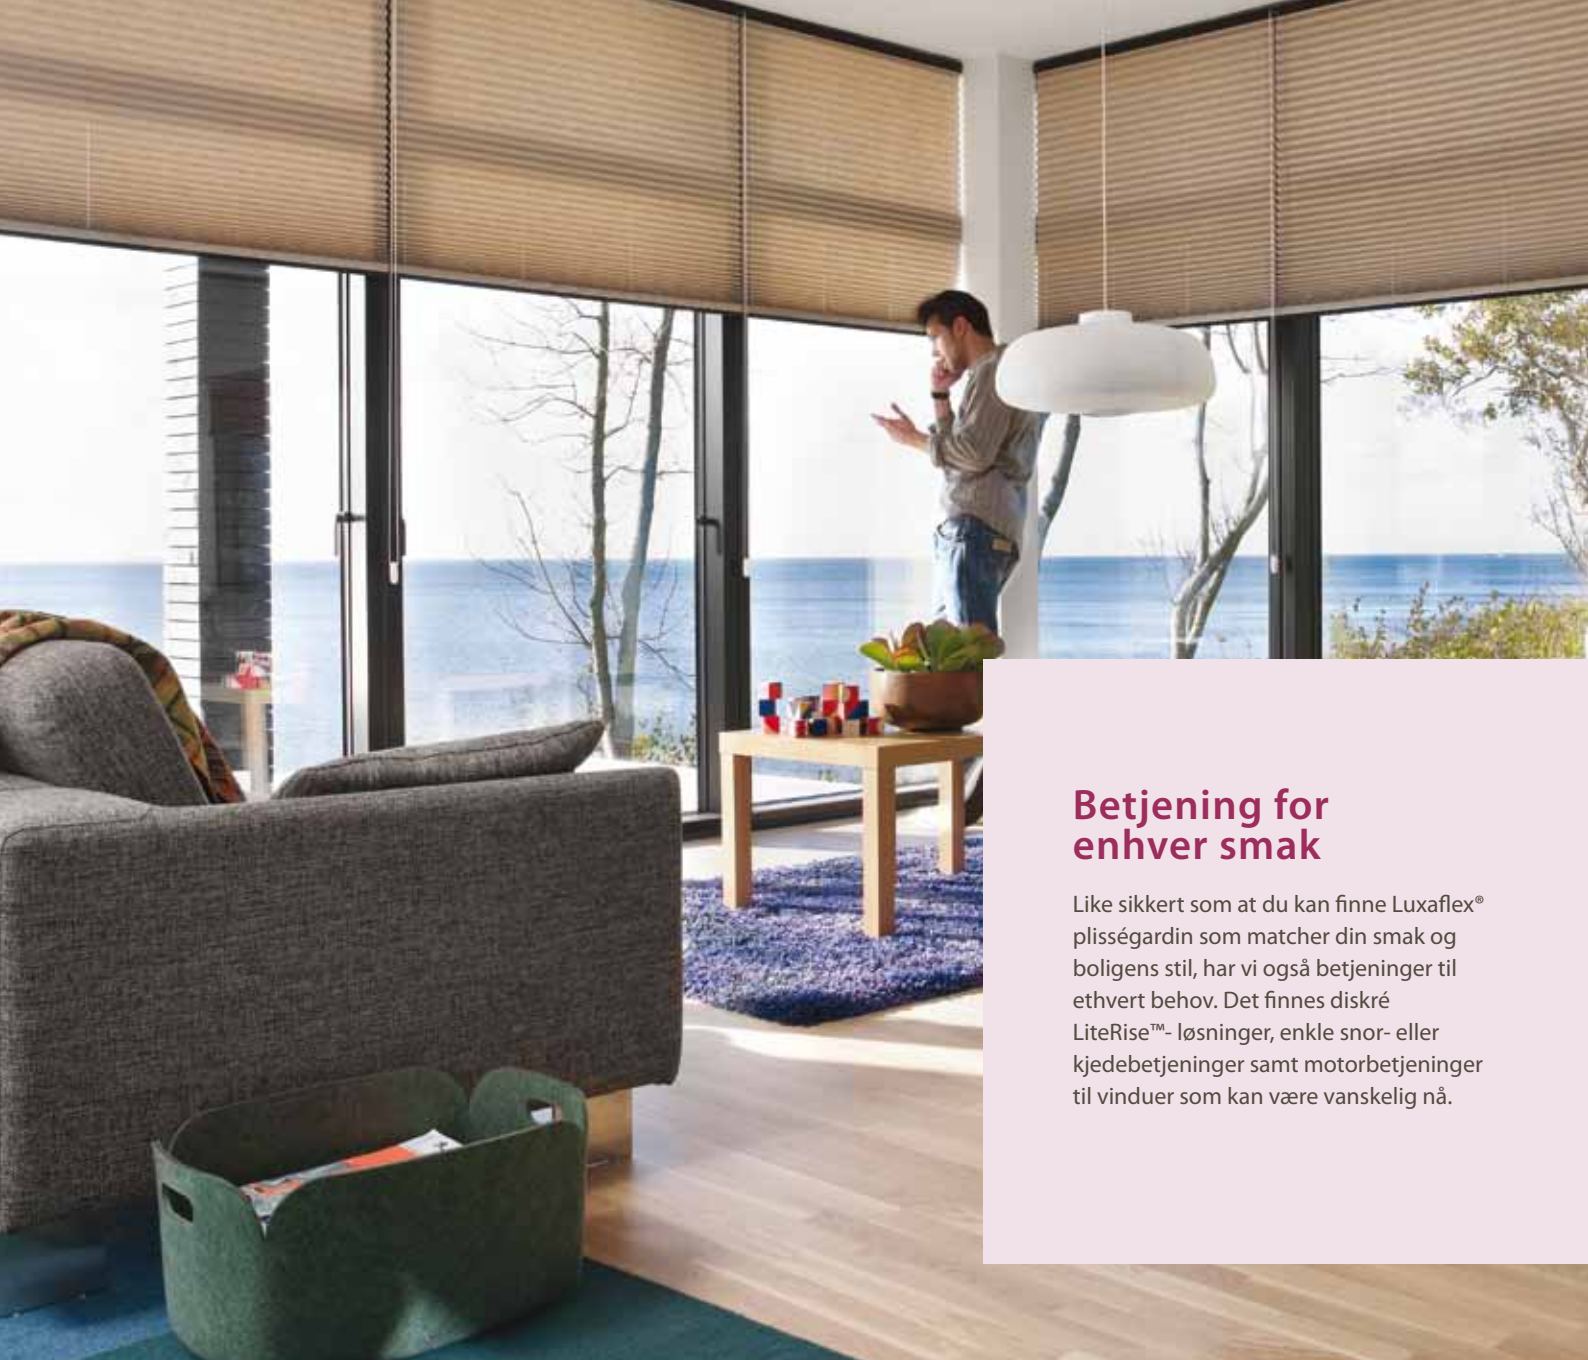

Betjening for enhver smak

Like sikkert som at du kan finne Luxaflex® plisségardin som matcher din smak og boligens stil, har vi også betjeninger til ethvert behov. Det finnes diskrete LiteRise™-løsninger, enkle snor- eller kjedebetjeninger samt motorbetjeninger til vinduer som kan være vanskelig nå.