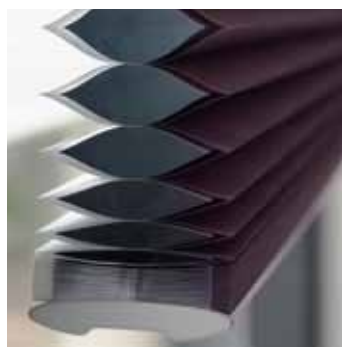

Imponerende isolering

Duette® Architella® tilbyr takket være tre luftlommer en unik isolerende effekt, som merkbart reduserer energitapet i boligen.