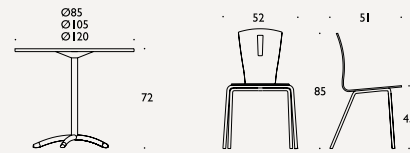

**Materials:** Desktops laminate, bases grey-painted or chromed.

**Standard sizes:** 140 x 70, 180 x 70, 120 x 80, 140 x 80, 180 x 80 cm, height 72 cm.

**Material:** Bordsskivor av laminat, stativ grått eller kromat.

**Standardstorlekar:** 140 x 70, 180 x 70, 120 x 80, 140 x 80, 180 x 80 cm, höjd 72 cm.

OP860

OP850

319A

AKTIV OP860/140X80 +  
OPTR8, PRESSO 317A