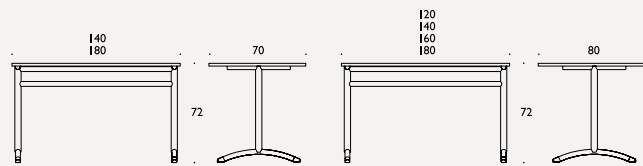

**Materials:** Desktops laminate, bases grey-painted or chromed.

**Standard sizes:** 140 x 70, 180 x 70, 120 x 80, 140 x 80, 180 x 80 cm, height 72 cm.

**Material:** Bordsskivor av laminat, stativ grått eller kromat.

**Standardstorlekar:** 140 x 70, 180 x 70, 120 x 80, 140 x 80, 180 x 80 cm, höjd 72 cm.

OP860

OP850

319A

AKTIV OP860/140X80 +  
OPTR8, PRESSO 317A