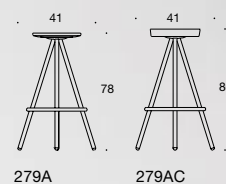

DROP

DESIGN JUKKA SETÄLÄ

Sits: björk, bok, ek, betsad i standardfärger eller klädd.
Stativ: grå, krom.
Tillbehör: glidknappar av filt.

Sæde: birk, bøg, eg, standard bejdsefarver eller polstret.
Stel: grålakeret, krom.
Tilbehør: filtglidesko.

Seat: birch, beech, oak, standard stained alternatives or upholstered.
Base: painted grey, chrome.
Accessories: felt glides.

279A

279AC

Inspiring
spaces

Martela