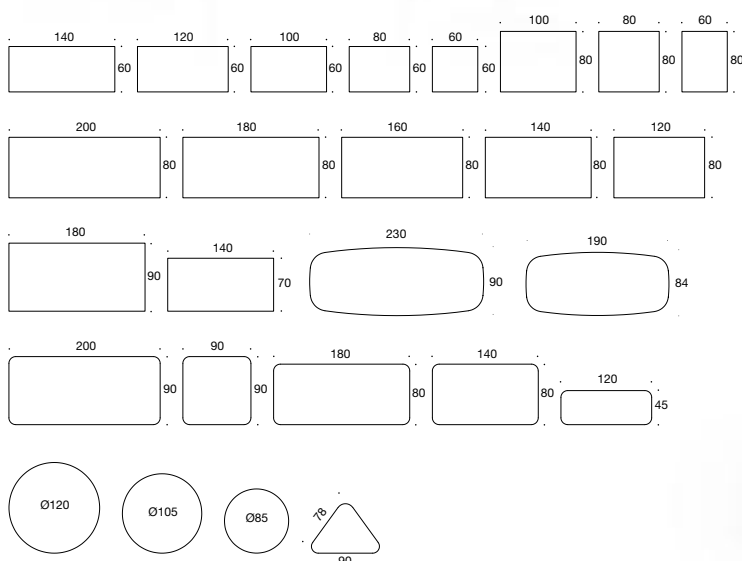

Fixed height base: painted grey and chrome.
Table top: birch, beech, oak, standards stained alternatives and standard laminates. Height 40 cm: $\varnothing$ 70 cm. Height 52 and 72 cm: $\varnothing$ 70 cm, $\varnothing$ 85 cm, $\varnothing$ 105 cm, $\varnothing$ 120 cm, 70x50 cm, 90x90 cm, 140x80 cm, 180x80 cm, 200x90 cm.
Height 72 cm: 190x84 cm, 230x90 cm. Height 111 cm: $\varnothing$ 70 cm, $\varnothing$ 85 cm, 70x50 cm.
Height adjustable base (gas spring): adjustment range 68-109 cm (glides), 69-110 cm (castors).
Base: painted grey or chrome.
Table top: birch, beech, oak, standard stained alternatives and standard laminates. Top sizes: $\varnothing$ 70 cm, $\varnothing$ 85 cm, 70x50 cm.
Accessories: base with castors, CPU-holder, paper rack and modesty panel/desk screen.

SPOT

949CSR/70x50 +
TC850 + 949PSAB