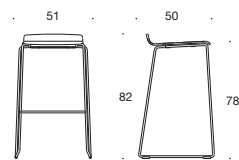

FORM

DESIGN JUKKA SETÄLÄ

Inspiring
spaces

Martela

2805DE